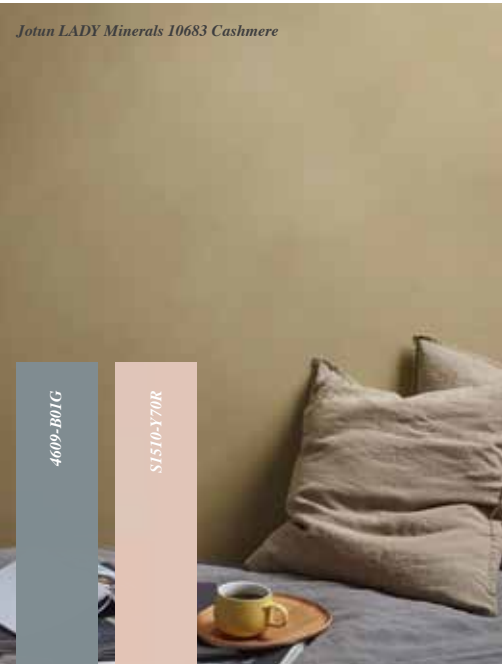

Mit seinem tiefdunklen Brauntone vermittelt dieser Boden echte Entspannung: ruhig, warm und dank seiner Maserung trotzdem unendlich lebendig.

Jotun LADY Minerals 10683 Cashmere