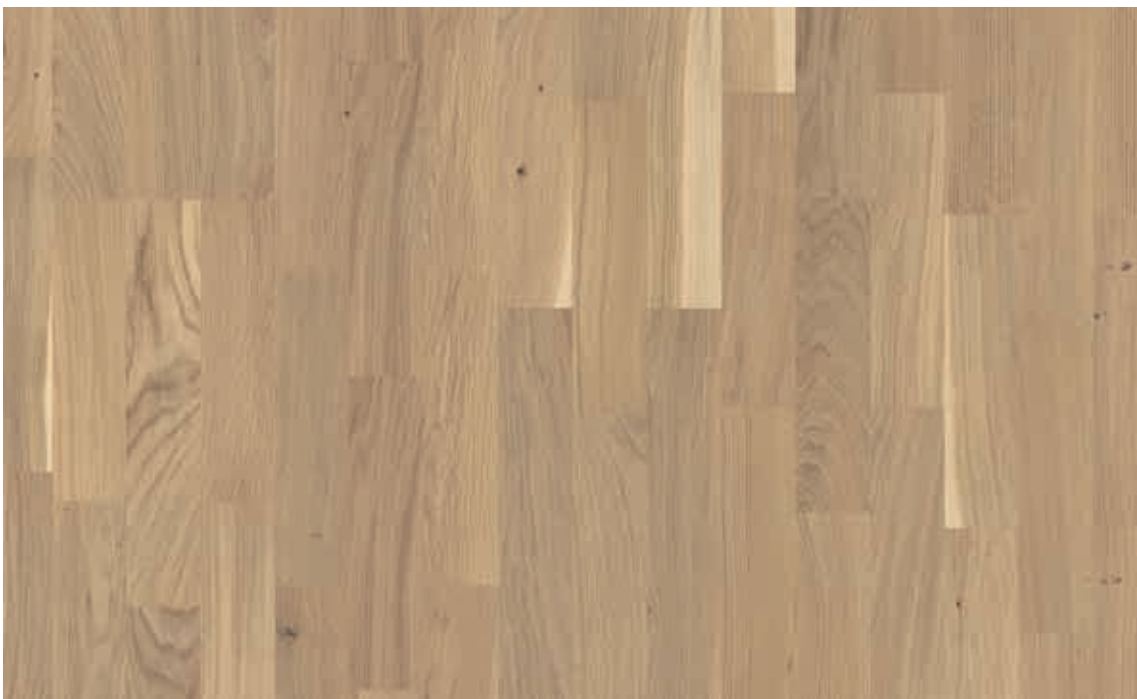

SCHIFFSBODEN EICHE FINALE

Abmessungen: 14 x 215 x 2200 mm

Fußbodenheizung: gut bis sehr gut geeignet

Stil: Nordic

Besonderheiten: gebürstet/ ungebürstet

Rustic