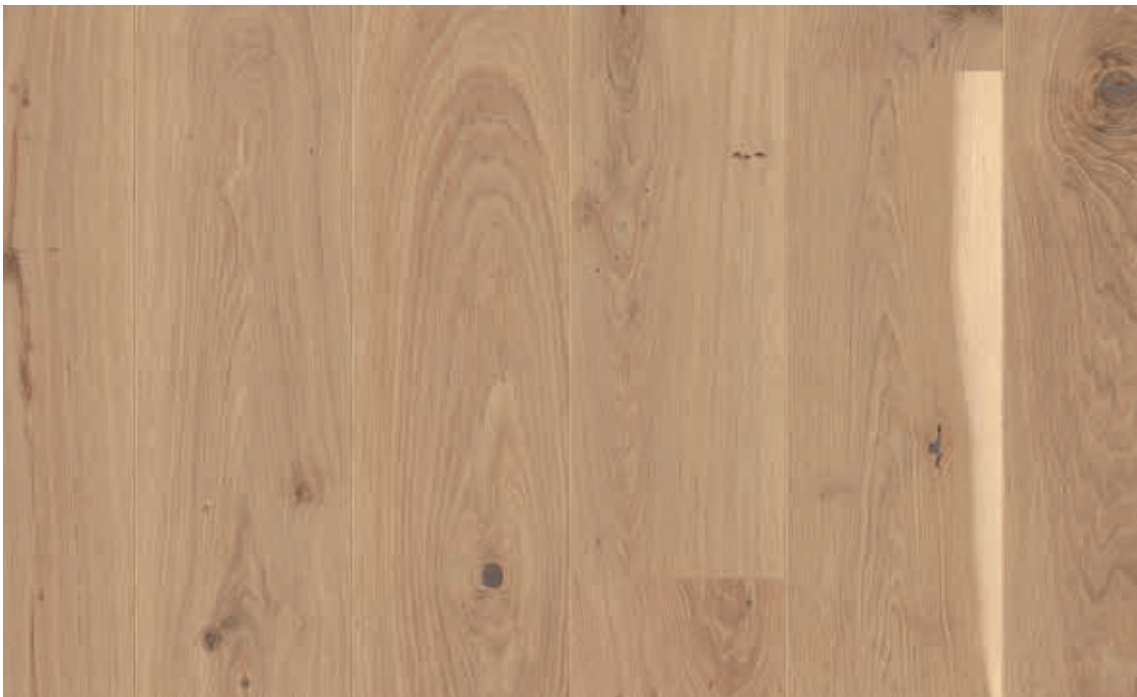

LANDHAUSDIELE EICHE VIVO

Abmessungen: 14 x 138/ 181/ 209 x 2200 mm

Fußbodenheizung: gut bis sehr gut geeignet

Stil: R Rustic

Besonderheiten: gebürstet, 2V-Fase