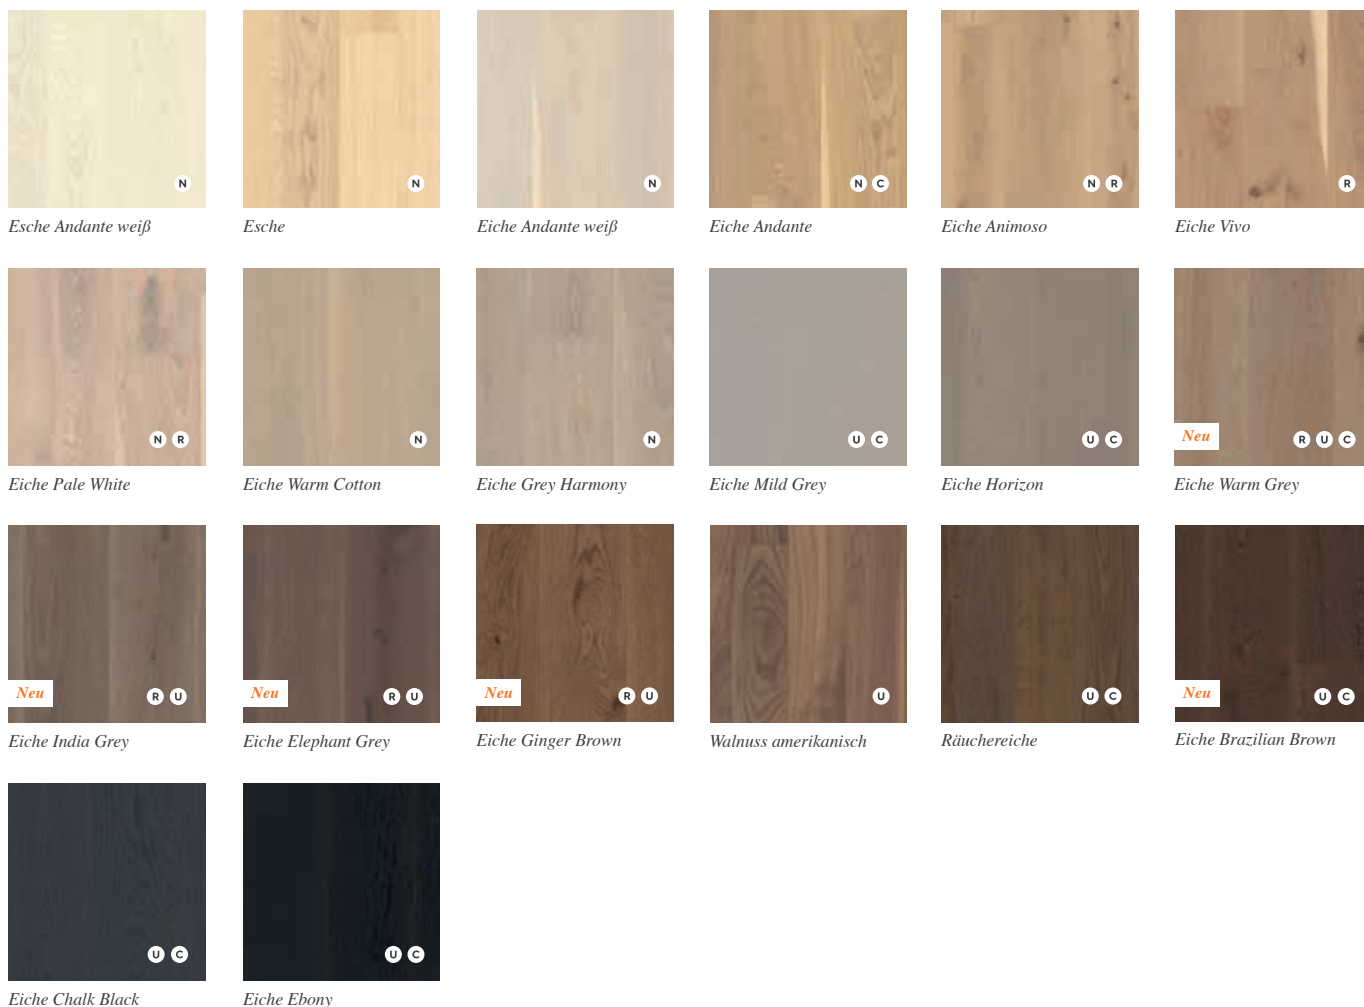

Menu

Fern Living

Eiche Mild Grey
Landhausdielen Castle

So vielfältig wie Ihre Wünsche: Unsere Live Pure-Kollektion

LANDHAUSDIELEN

SCHIFFSBÖDEN

2-SCHICHT-BÖDEN

Formate