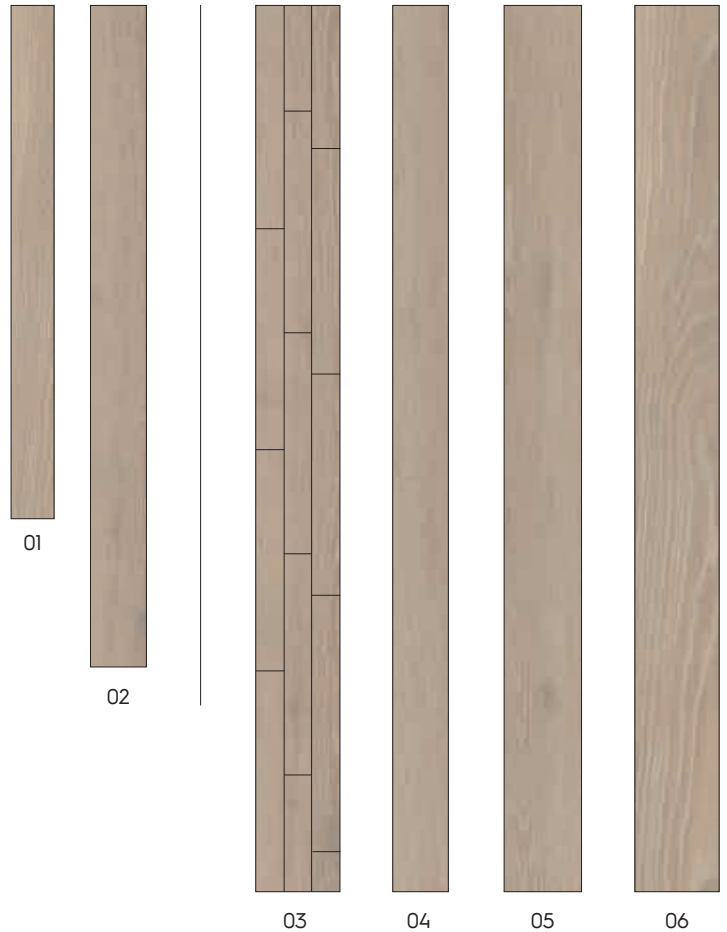

Formate

2-Schicht-Parkett

- 01 MAXI 10,5 x 100 x 833/ 1000 MM
- 02 FINESSE 10,5 x 135 x 1350 MM

3-Schicht-Parkett

- 03 SCHIFFSBODEN 3-STAB 14 x 215 x 2200 MM
- 04 LANDHAUSDIELE 14 x 138 x 2200 MM
- 05 LANDHAUSDIELE 14 x 181 x 2200 MM
- 06 LANDHAUSDIELE CASTLE 14 x 209 x 2200 MM