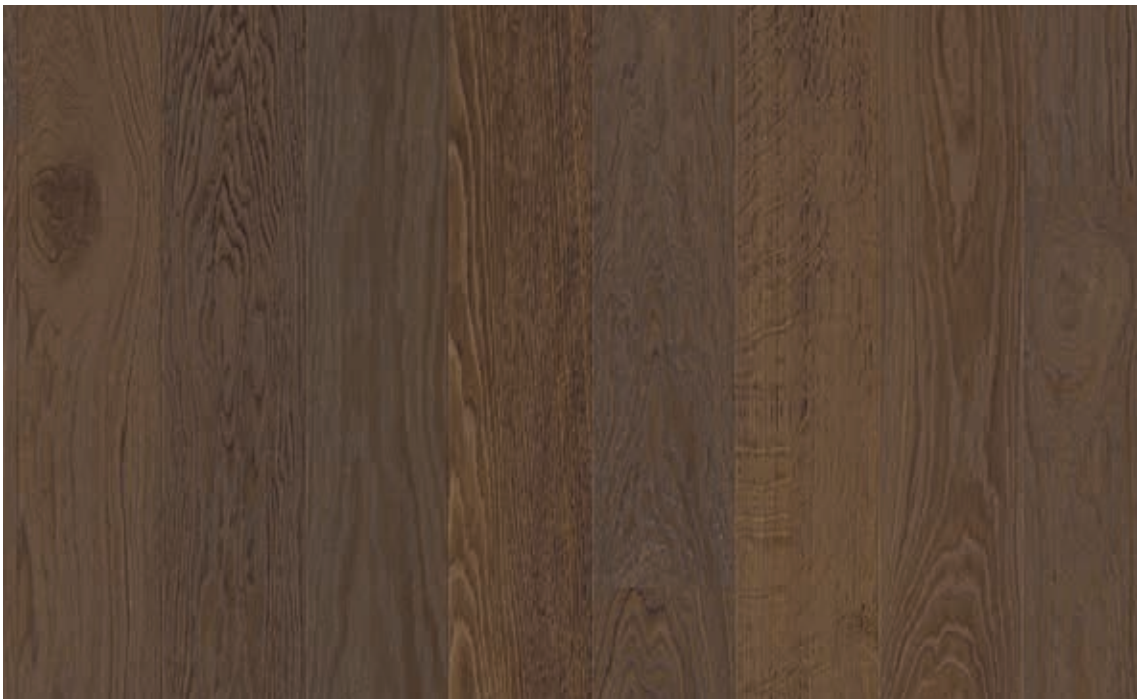

LANDHAUSDIELE RÄUCHEREICHE

Abmessungen: 14 x 138/ 209 x 2200 mm

Fußbodenheizung: gut bis sehr gut geeignet

Stil: Classic

Besonderheiten: gebürstet, 2V-Fase

Urban