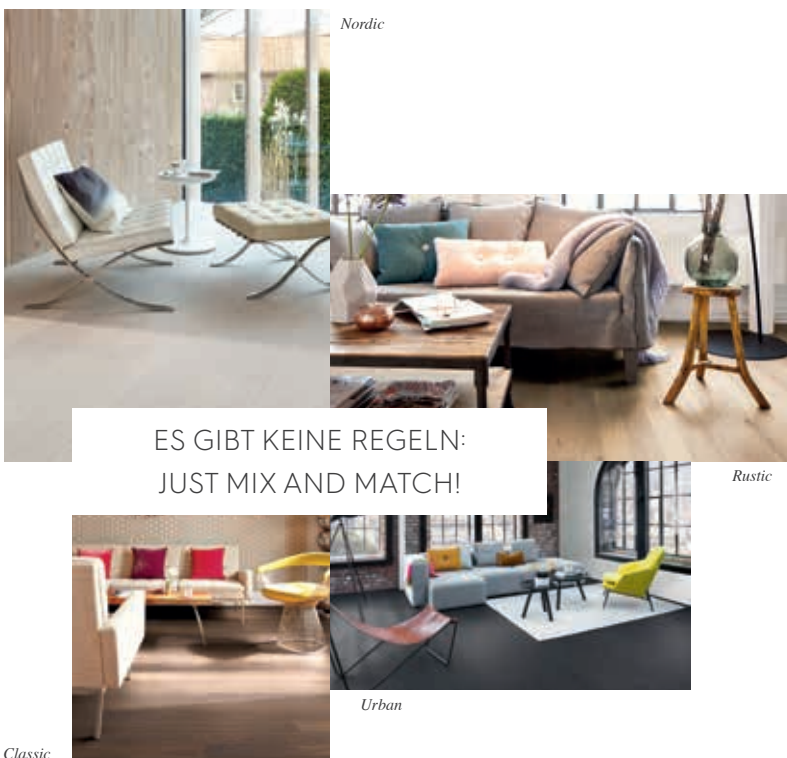

Stile

Wir haben für Sie vier zentrale Stilwelten definiert: Nordic Style, Rustic Style, Classic Style und Urban Style. Keiner dieser Stile ist kurzlebig, sie haben Geschichte, sie ständig weiterentwickelt und werden uns ganz sicher noch viele Jahre begleiten.