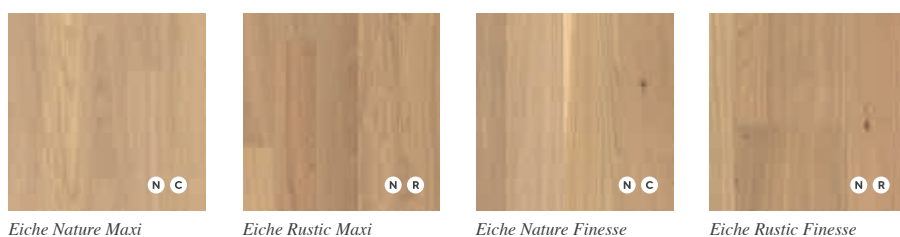

Menu

Fern Living

Eiche Mild Grey
Landhausdielen Castle

So vielfältig wie Ihre Wünsche: Unsere Live Pure-Kollektion

LANDHAUSDIELEN

SCHIFFSBÖDEN

2-SCHICHT-BÖDEN

Formate