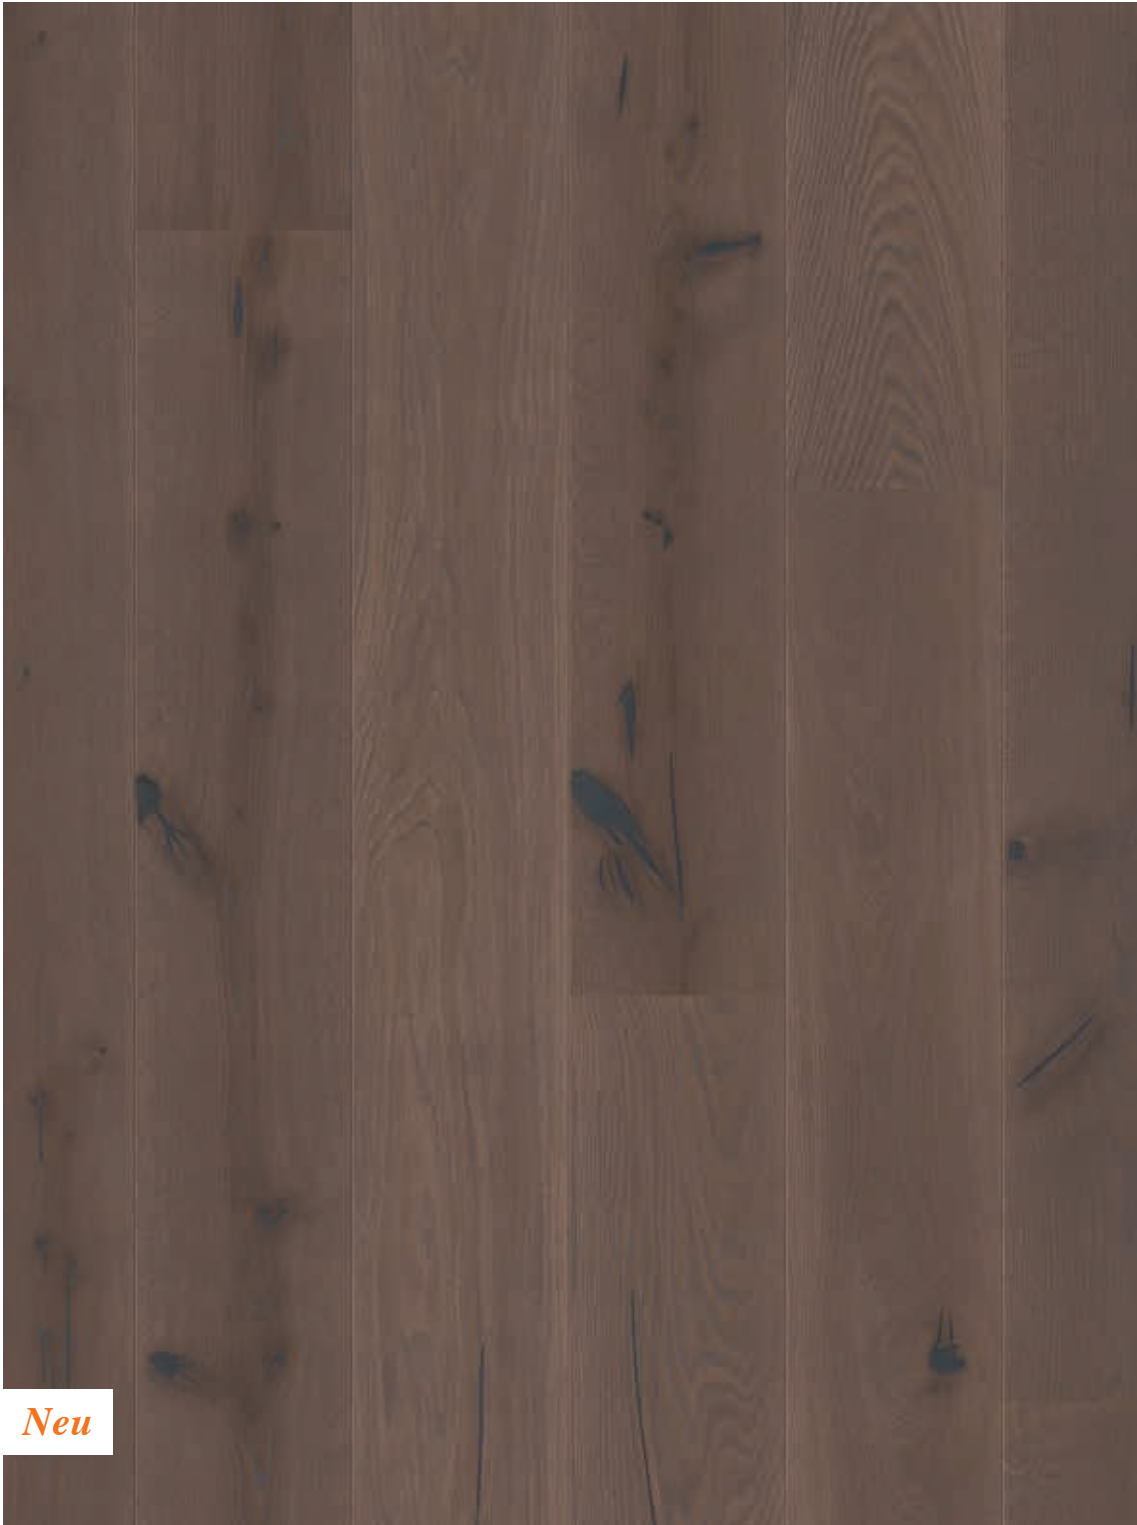

Stil: Rustic Classic Urban

LANDHAUSDIELE EICHE INDIA GREY

Abmessungen: *14 x 138/ 181/ 209 x 2200 mm*

Besonderheiten: *gebürstet, 2V-Fase*

Fußbodenheizung: *gut bis sehr gut geeignet*

Stil: Rustic Urban

LANDHAUSDIELE EICHE ELEPHANT GREY